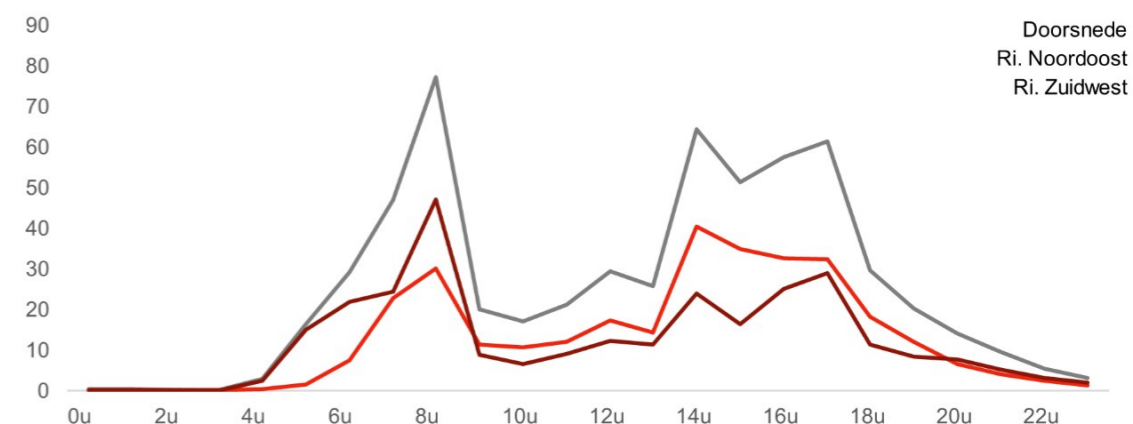

UURVERLOOP WERKDAG PER RIJRICHTING

ETMAALTOTALEN

	Aantal voertuigen
wo 22-mei	573
do 23-mei	704
vr 24-mei	494
za 25-mei	263
zo 26-mei	265
ma 27-mei	728
di 28-mei	558
wo 29-mei	512
do 30-mei	616
vr 31-mei	490
za 1-jun	263
zo 2-jun	339
ma 3-jun	698
di 4-jun	670
wo 5-jun	718
do 6-jun	716
vr 7-jun	682
za 8-jun	375
zo 9-jun	440
ma 10-jun	264